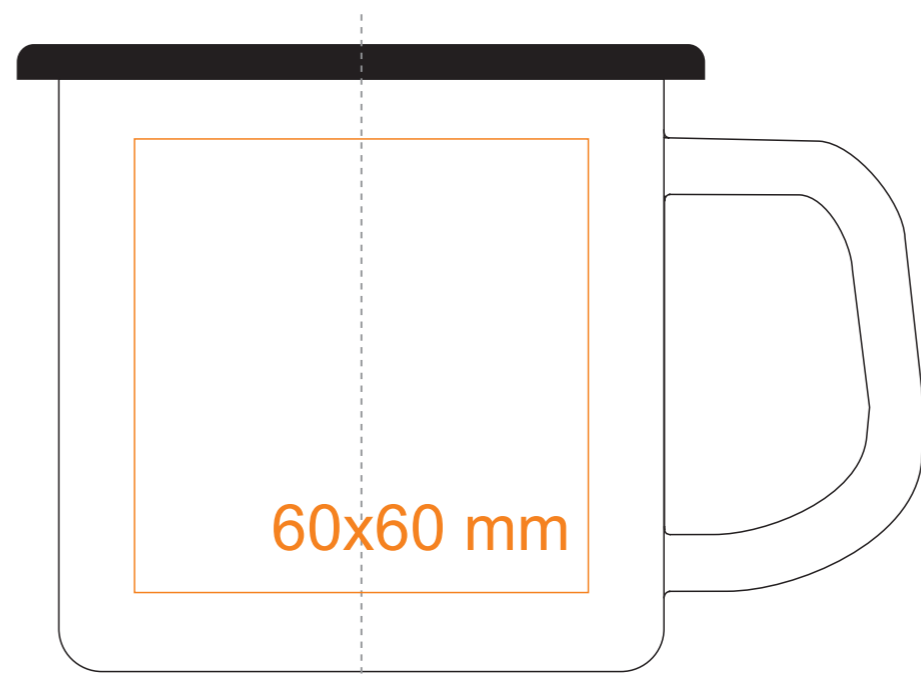

M/139 Scout

300 ml / h: 80 mm / Ø 91 mm

*W przypadku projektów dla kalkomanii wybiegających poza standardową powierzchnię nadruku prosimy o kontakt z działem handlowym.

[Jak należy przygotować projekty do druku](#)

legenda

— Nadruk kalkomania (Transfer Print)

M/139 Scout

450 ml / h: 88 mm / Ø 103 mm

*W przypadku projektów dla kalkomanii wybiegających poza standardową powierzchnię nadruku prosimy o kontakt z działem handlowym.