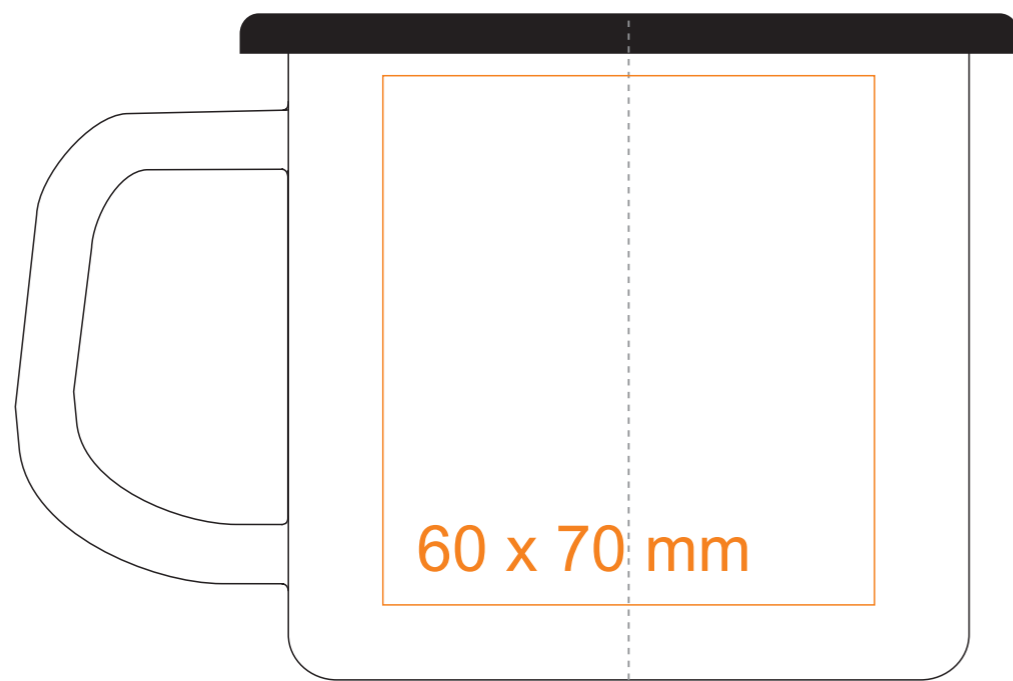

M/139 Scout

300 ml / h: 80 mm / Ø 91 mm

*W przypadku projektów dla kalkomanii wybiegających poza standardową powierzchnię nadruku prosimy o kontakt z działem handlowym.

[Jak należy przygotować projekty do druku](#)

legenda

— Nadruk kalkomania (Transfer Print)

M/139 Scout

450 ml / h: 88 mm / Ø 103 mm

*W przypadku projektów dla kalkomanii wybiegających poza standardową powierzchnię nadruku prosimy o kontakt z działem handlowym.