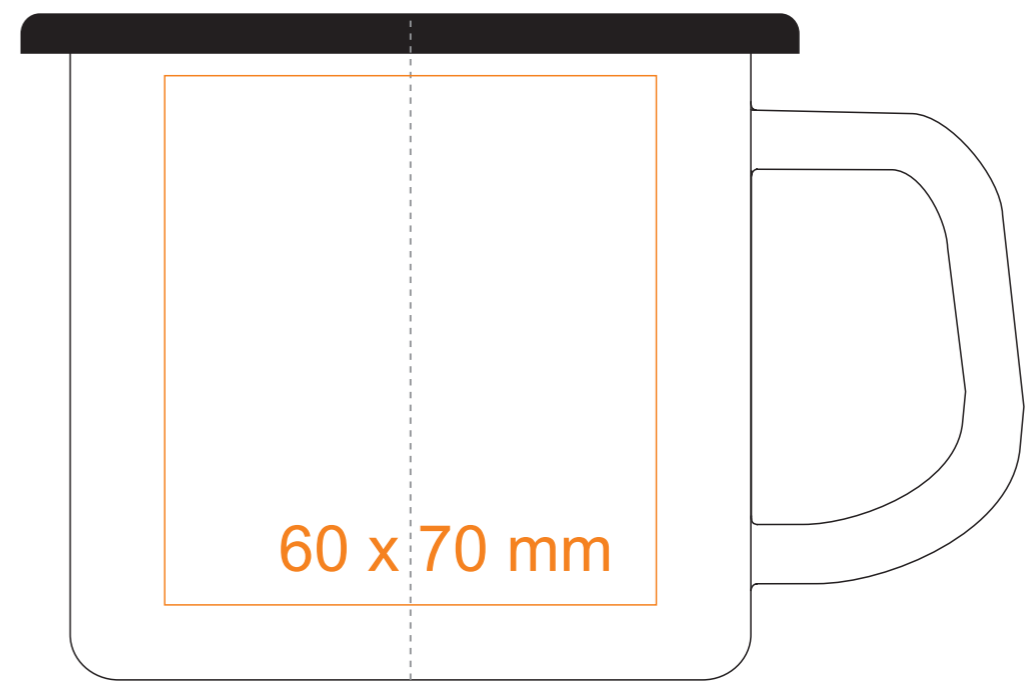

M/139 Scout

300 ml / h: 80 mm / Ø 91 mm

*W przypadku projektów dla kalkomanii wybiegających poza standardową powierzchnię nadruku prosimy o kontakt z działem handlowym.

[Jak należy przygotować projekty do druku](#)

legenda

— Nadruk kalkomania (Transfer Print)

M/139 Scout

450 ml / h: 88 mm / Ø 103 mm

*W przypadku projektów dla kalkomanii wybiegających poza standardową powierzchnię nadruku prosimy o kontakt z działem handlowym.