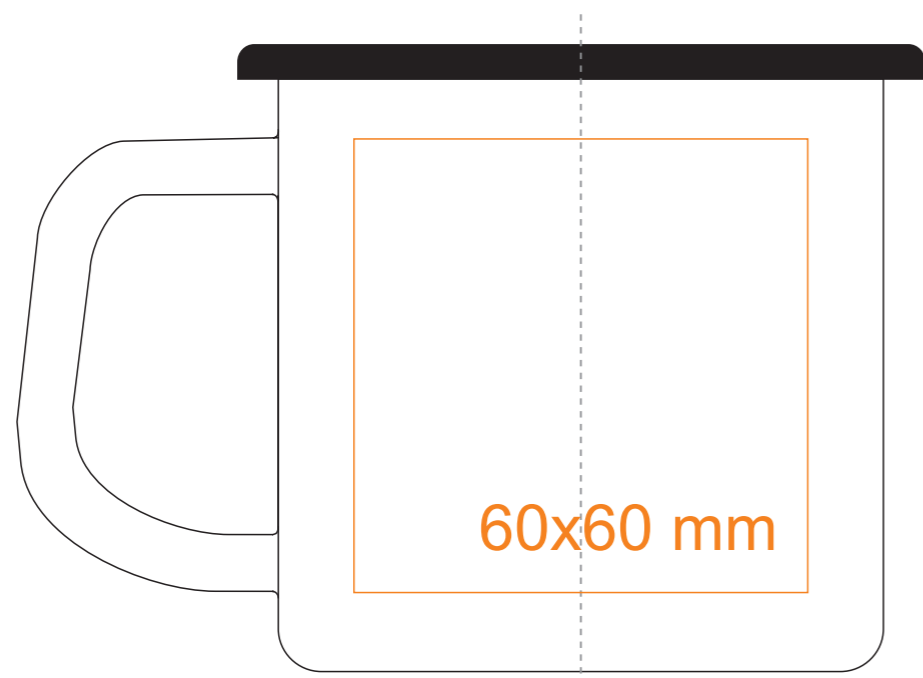

M/139 Scout

300 ml / h: 80 mm / Ø 91 mm

*W przypadku projektów dla kalkomanii wybiegających poza standardową powierzchnię nadruku prosimy o kontakt z działem handlowym.

[Jak należy przygotować projekty do druku](#)

legenda

— Nadruk kalkomania (Transfer Print)

M/139 Scout

450 ml / h: 88 mm / Ø 103 mm

*W przypadku projektów dla kalkomanii wybiegających poza standardową powierzchnię nadruku prosimy o kontakt z działem handlowym.