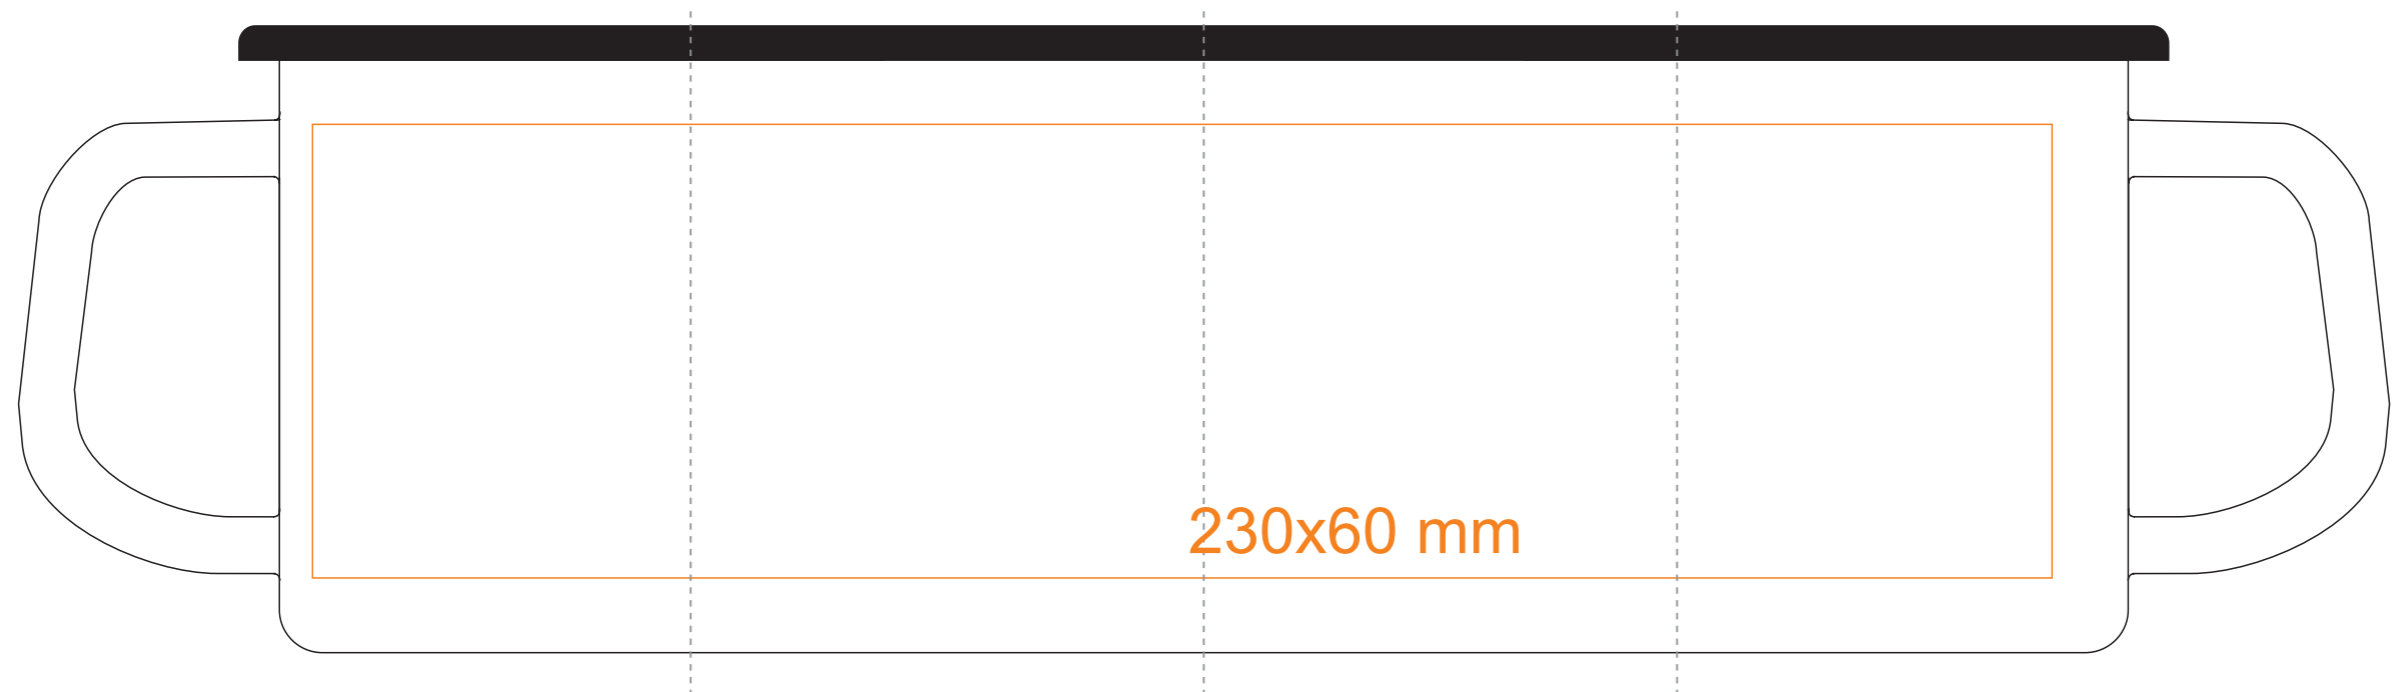

M/139 Scout

300 ml / h: 80 mm / Ø 91 mm

*W przypadku projektów dla kalkomanii wybiegających poza standardową powierzchnię nadruku prosimy o kontakt z działem handlowym.

[Jak należy przygotować projekty do druku](#)

legenda

— Nadruk kalkomania (Transfer Print)

M/139 Scout

450 ml / h: 88 mm / Ø 103 mm

*W przypadku projektów dla kalkomanii wybiegających poza standardową powierzchnię nadruku prosimy o kontakt z działem handlowym.