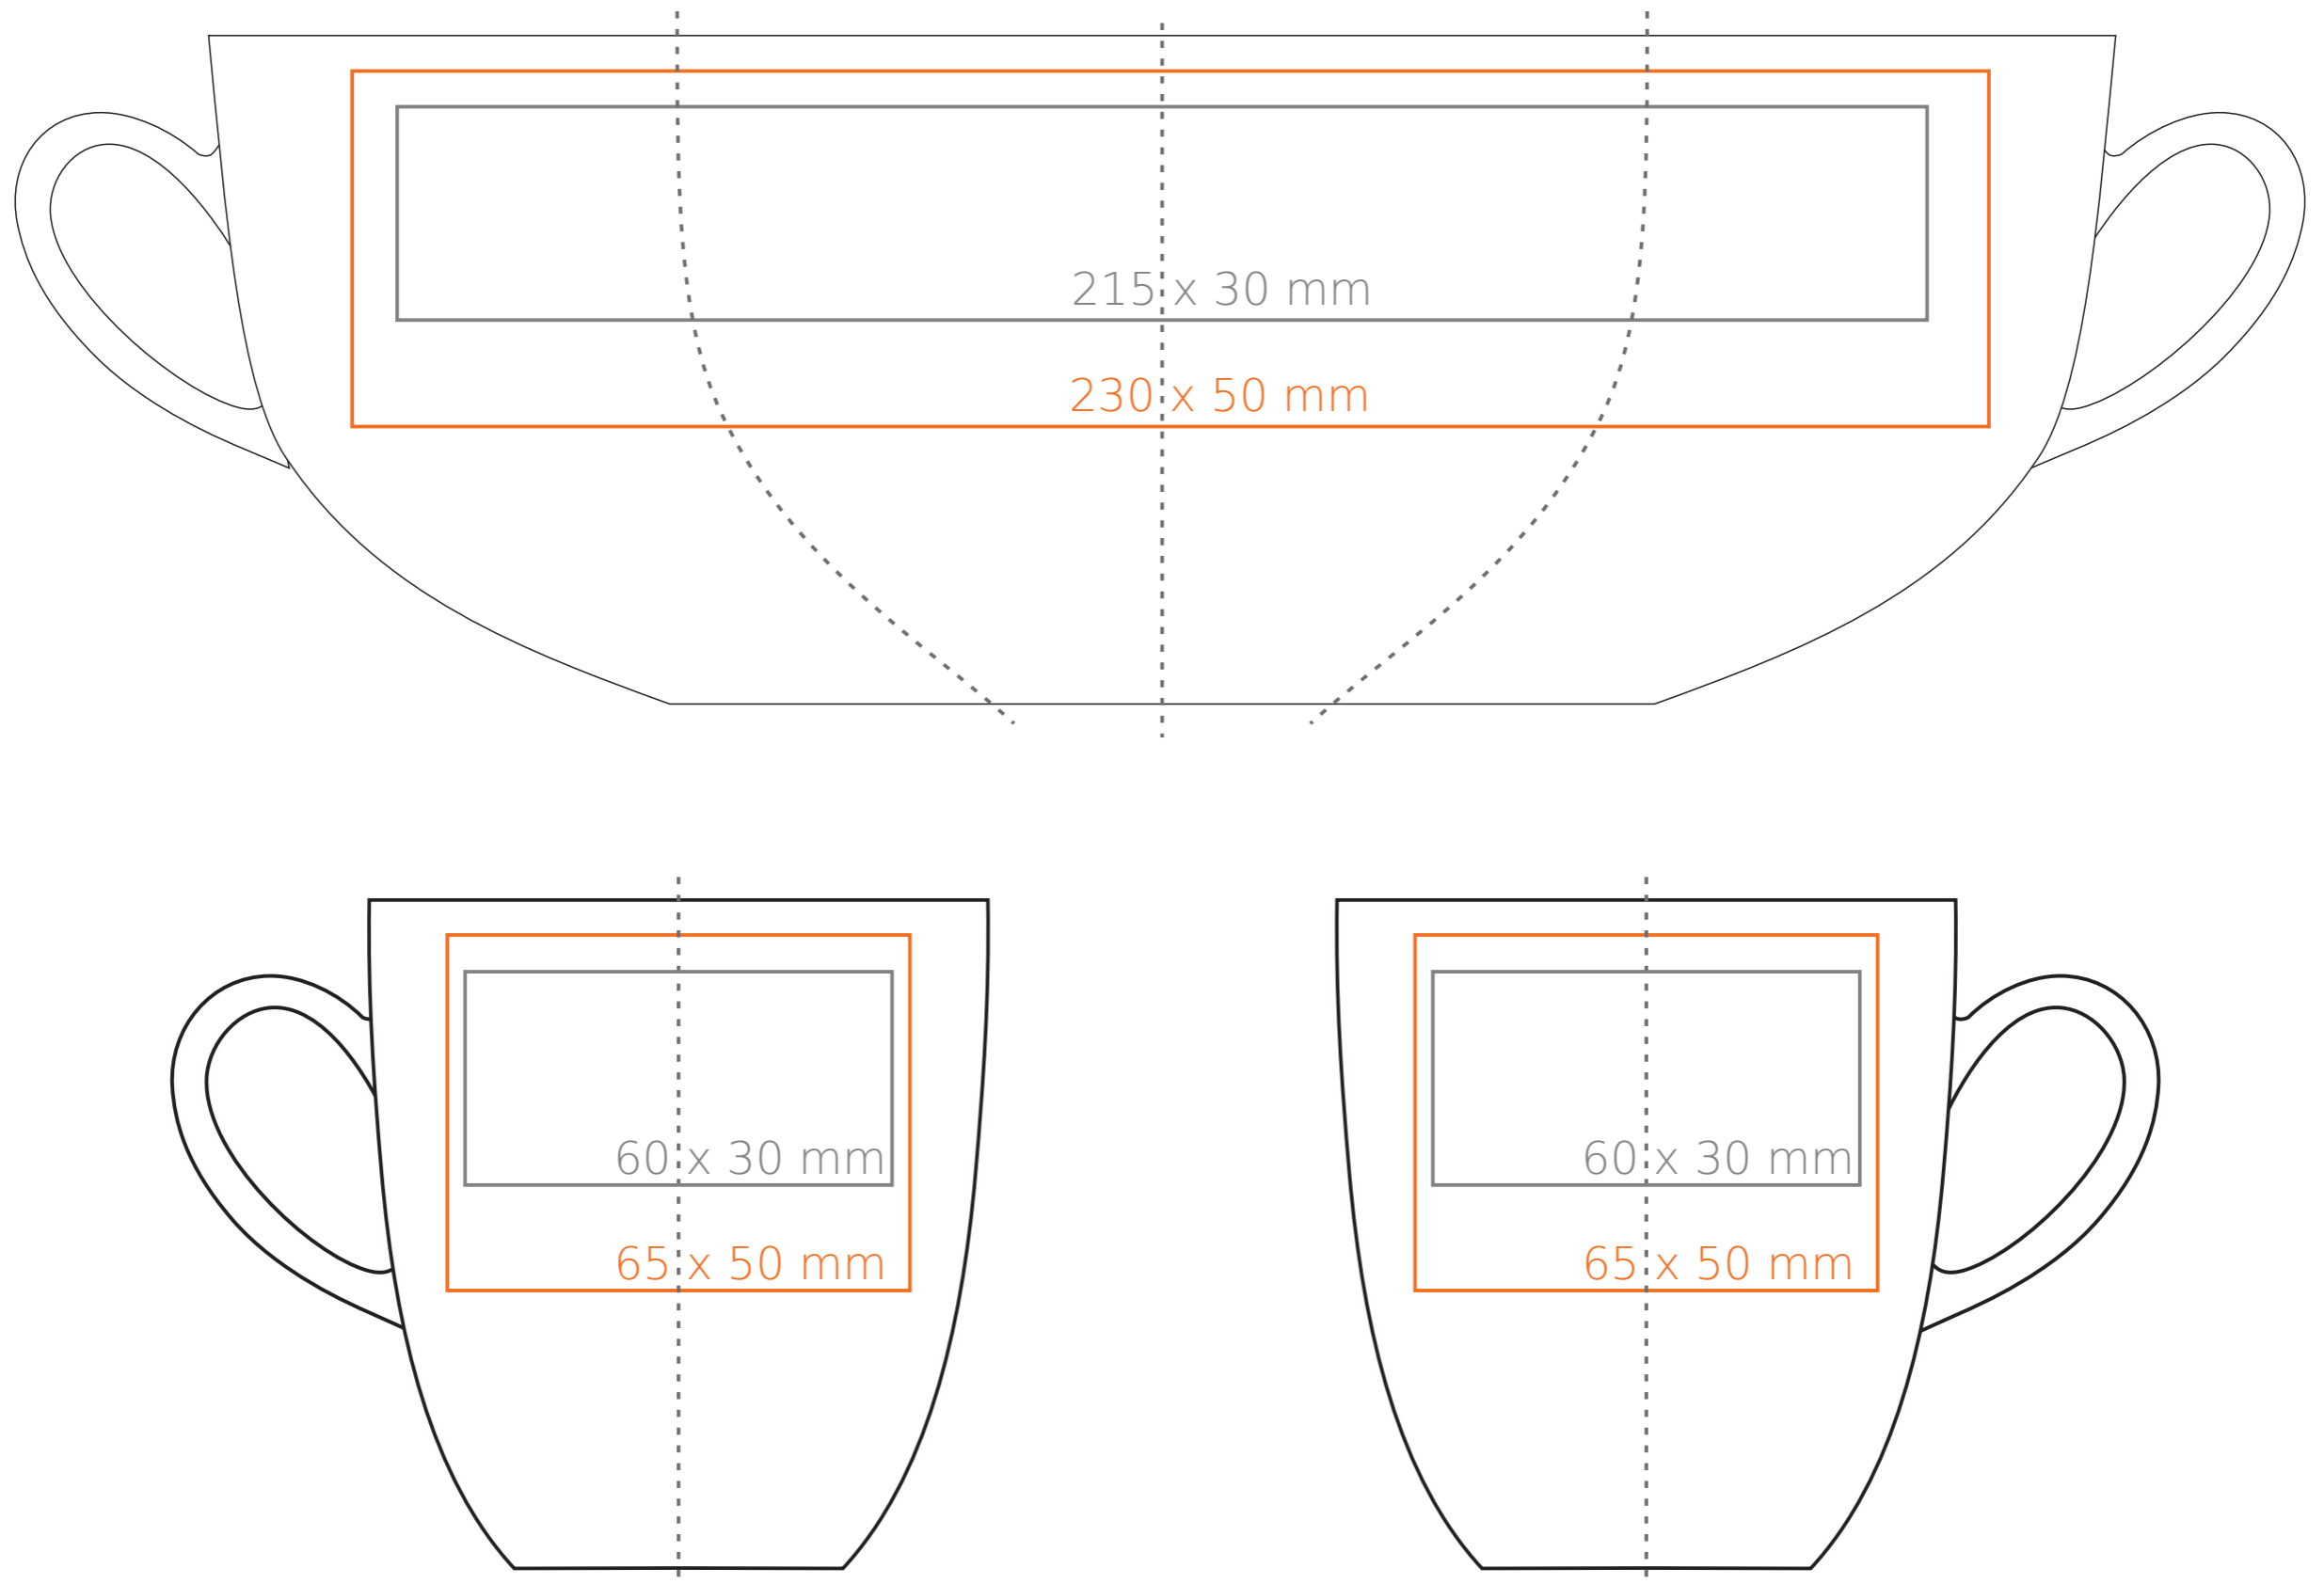

M/124 **Mozart**

300 ml / h: 94 mm / Ø 87 mm

Nadruk na uchu	- 60 x 10 mm
Nadruk wewnątrz na ściance	- 50 x 20 mm
Nadruk wewnątrz na dnie	- Ø 35 mm
Nadruk od spodu	- Ø 20 mm

*W przypadku projektów dla kalkomanii wybiegających poza standardową powierzchnię nadruku prosimy o kontakt z działem handlowym.