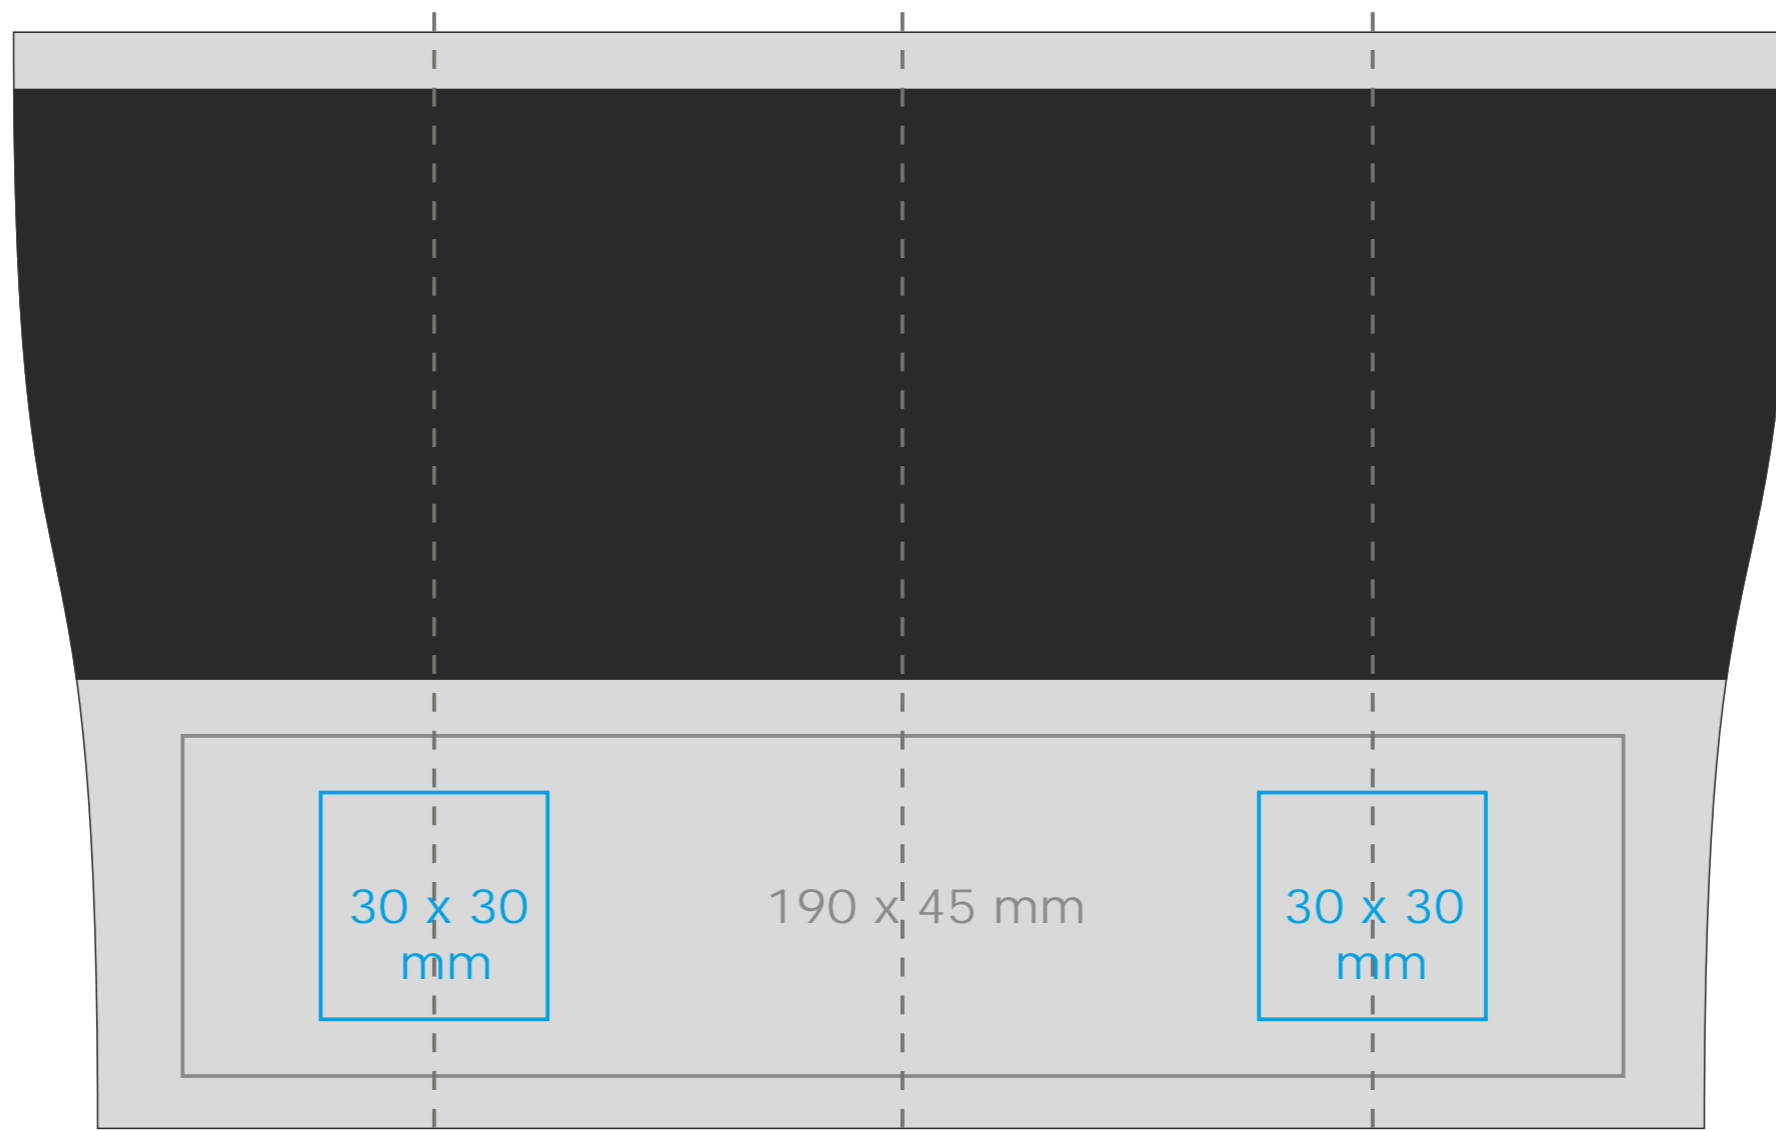

M/076 **Active**

360 ml / h: 150 mm / Ø 76 mm

\*W przypadku projektów dla kalkomanii wybiegających poza standardowe powierzchnie nadruku prosimy o kontakt z działem handlowym.

[Jak należy przygotować projekty do druku](#)

## legenda

- Grawer laserowy
- Nadruk bezpośredni (Direct Print)