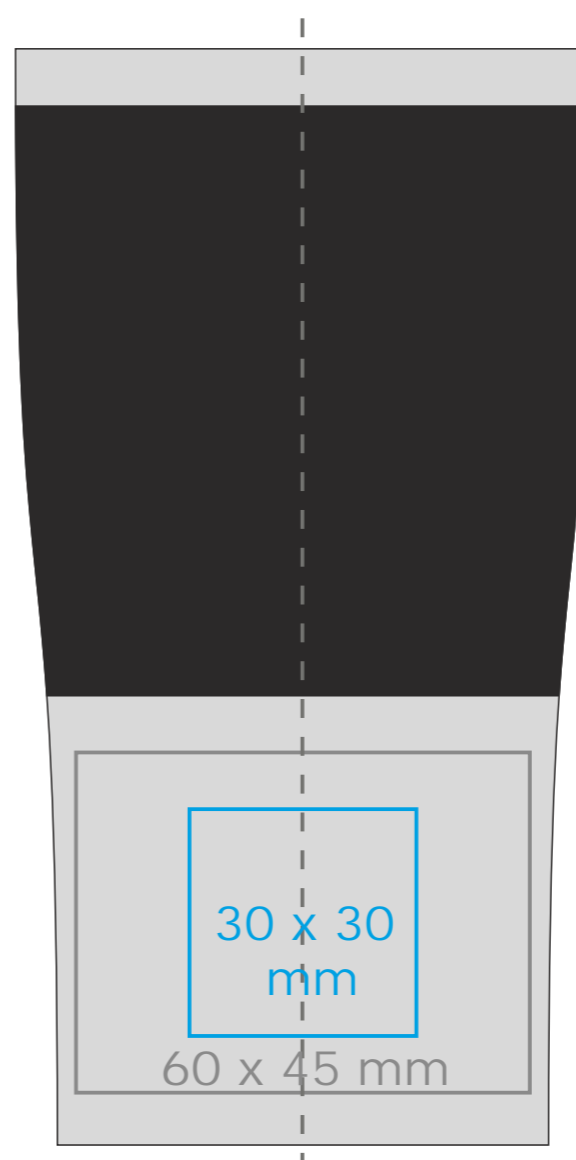

M/076 **Active**

360 ml / h: 150 mm / Ø 76 mm

\*W przypadku projektów dla kalkomanii wybiegających poza standardowe powierzchnie nadruku prosimy o kontakt z działem handlowym.

[Jak należy przygotować projekty do druku](#)

## legenda

- Grawer laserowy
- Nadruk bezpośredni (Direct Print)