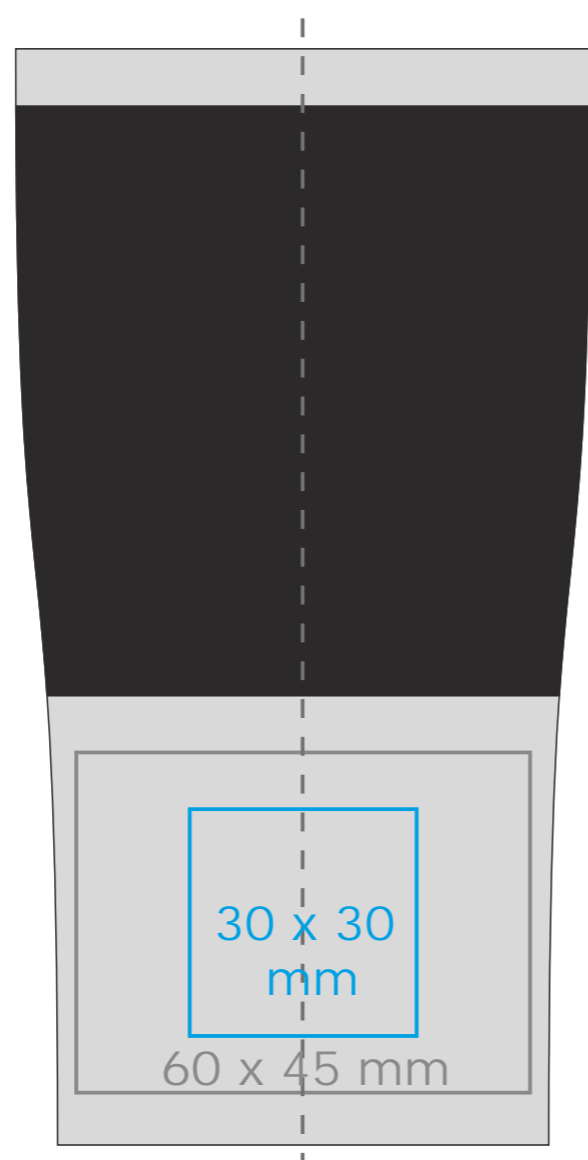

M/076 **Active**

360 ml / h: 150 mm / Ø 76 mm

\*W przypadku projektów dla kalkomanii wybiegających poza standardowe powierzchnie nadruku prosimy o kontakt z działem handlowym.

[Jak należy przygotować projekty do druku](#)

## legenda

- Grawer laserowy
- Nadruk bezpośredni (Direct Print)