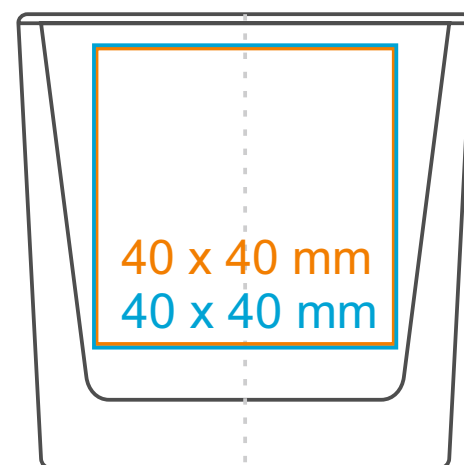

Cube

115 ml / h: 60 mm / Ø 60 mm

CANDLESPPHERE
enlight your brand

[Jak przygotować projekt do druku >](#)

*W przypadku projektów wybiegających poza standardową powierzchnię nadruku prosimy o kontakt z działem handlowym.

Legenda

-  Nadruk kalkomanią (Transfer Print)
-  Grawer laserowy
-  Nadruk bezpośredni (Direct Print)

Cube

300 ml / h: 80 mm / Ø 80 mm

CANDLESPPHERE
enlight your brand

[Jak przygotować projekt do druku >](#)

Cube

600 ml / h: 100 mm / Ø 100 mm

CANDLESPIHERE
enlight your brand

[Jak przygotować projekt do druku >](#)

*W przypadku projektów wybiegających poza standardową powierzchnię nadruku prosimy o kontakt z działem handlowym.