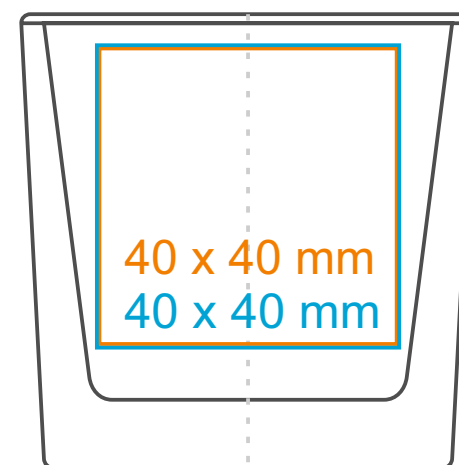

Cube

115 ml / h: 60 mm / Ø 60 mm

CANDLESPPHERE
enlight your brand

[Jak przygotować projekt do druku >](#)

*W przypadku projektów wybiegających poza standardową powierzchnię nadruku prosimy o kontakt z działem handlowym.

Legenda

-  Nadruk kalkomanią (Transfer Print)
-  Grawer laserowy
-  Nadruk bezpośredni (Direct Print)

Cube

300 ml / h: 80 mm / Ø 80 mm

CANDLESPPHERE
enlight your brand

[Jak przygotować projekt do druku >](#)

Cube

600 ml / h: 100 mm / Ø 100 mm

CANDLESPIHERE
enlight your brand

[Jak przygotować projekt do druku >](#)

*W przypadku projektów wybiegających poza standardową powierzchnię nadruku prosimy o kontakt z działem handlowym.