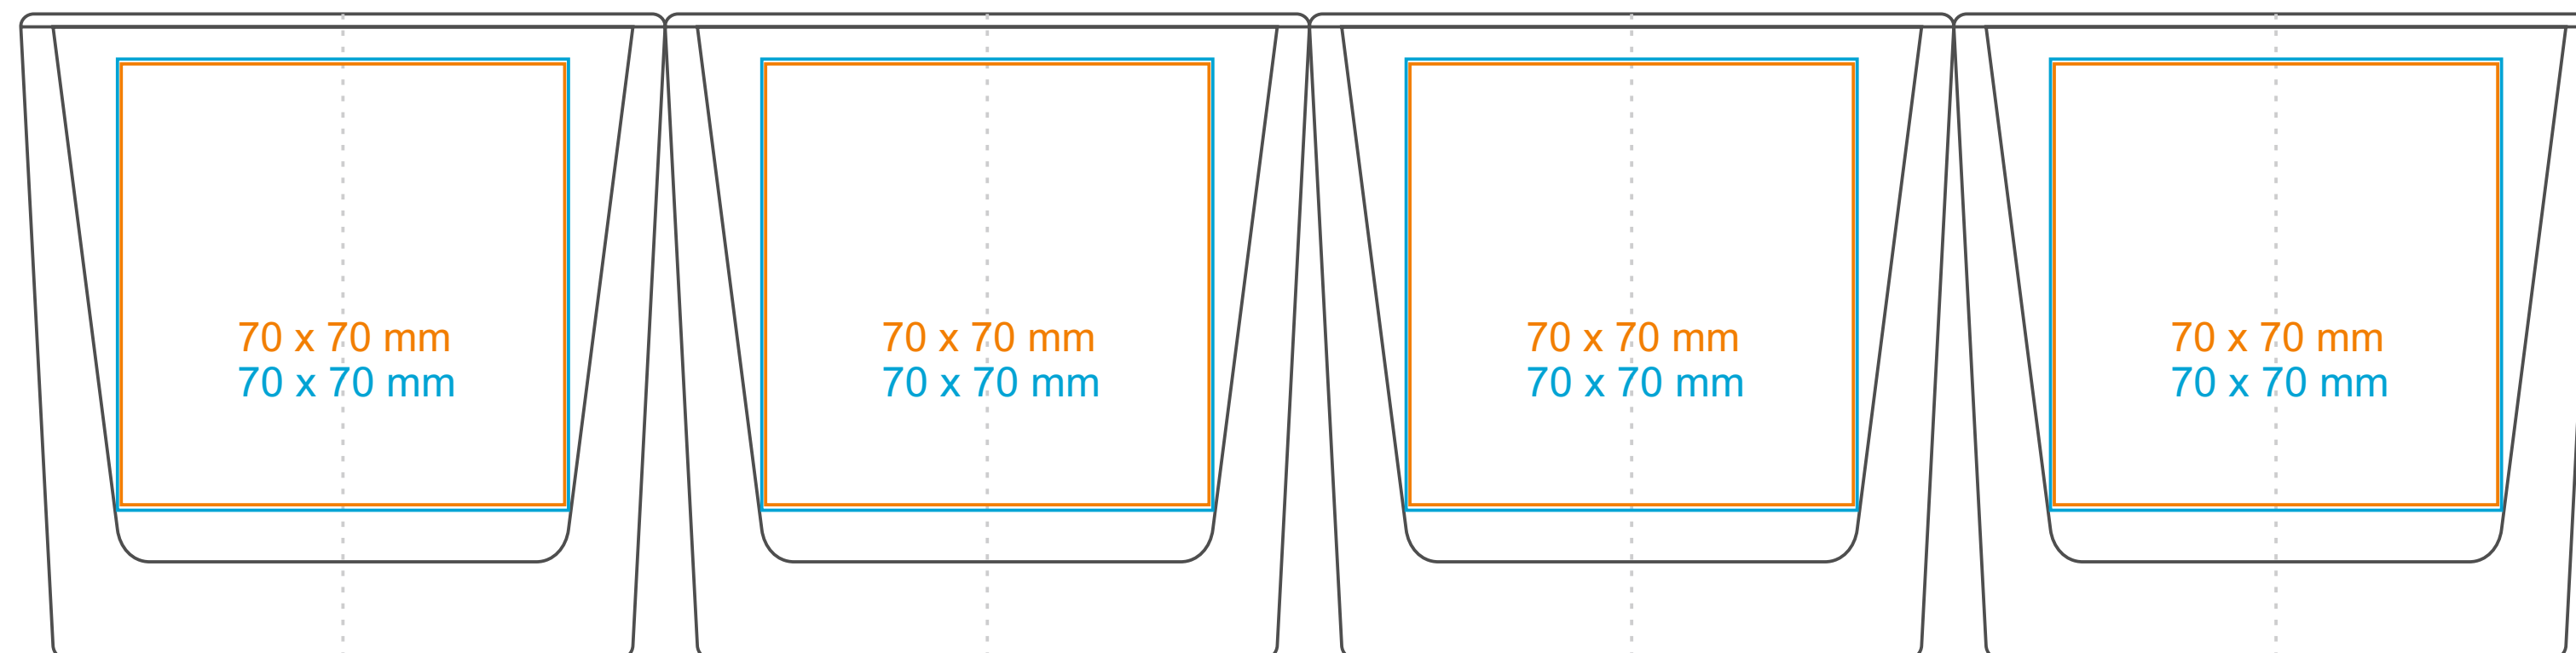

Cube

115 ml / h: 60 mm / Ø 60 mm

CANDLESPPHERE
enlight your brand

[Jak przygotować projekt do druku >](#)

*W przypadku projektów wybiegających poza standardową powierzchnię nadruku prosimy o kontakt z działem handlowym.

Legenda

-  Nadruk kalkomanią (Transfer Print)
-  Grawer laserowy
-  Nadruk bezpośredni (Direct Print)

Cube

300 ml / h: 80 mm / Ø 80 mm

CANDLESPPHERE
enlight your brand

[Jak przygotować projekt do druku >](#)

Cube

600 ml / h: 100 mm / Ø 100 mm

CANDLESPIHERE
enlight your brand

[Jak przygotować projekt do druku >](#)

*W przypadku projektów wybiegających poza standardową powierzchnię nadruku prosimy o kontakt z działem handlowym.