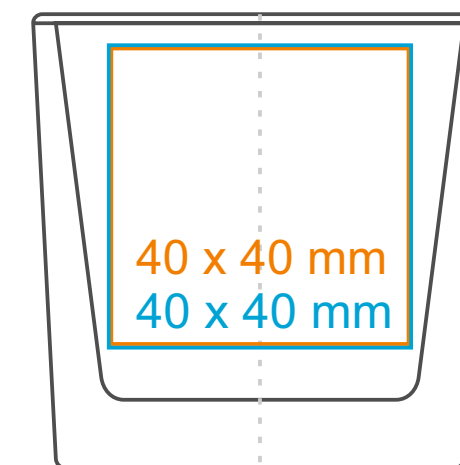

Cube

115 ml / h: 60 mm / Ø 60 mm

CANDLESPPHERE
enlight your brand

[Jak przygotować projekt do druku >](#)

*W przypadku projektów wybiegających poza standardową powierzchnię nadruku prosimy o kontakt z działem handlowym.

Legenda

-  Nadruk kalkomanią (Transfer Print)
-  Grawer laserowy
-  Nadruk bezpośredni (Direct Print)

Cube

300 ml / h: 80 mm / Ø 80 mm

CANDLESPPHERE
enlight your brand

[Jak przygotować projekt do druku >](#)

Cube

600 ml / h: 100 mm / Ø 100 mm

CANDLESPIHERE
enlight your brand

[Jak przygotować projekt do druku >](#)

*W przypadku projektów wybiegających poza standardową powierzchnię nadruku prosimy o kontakt z działem handlowym.