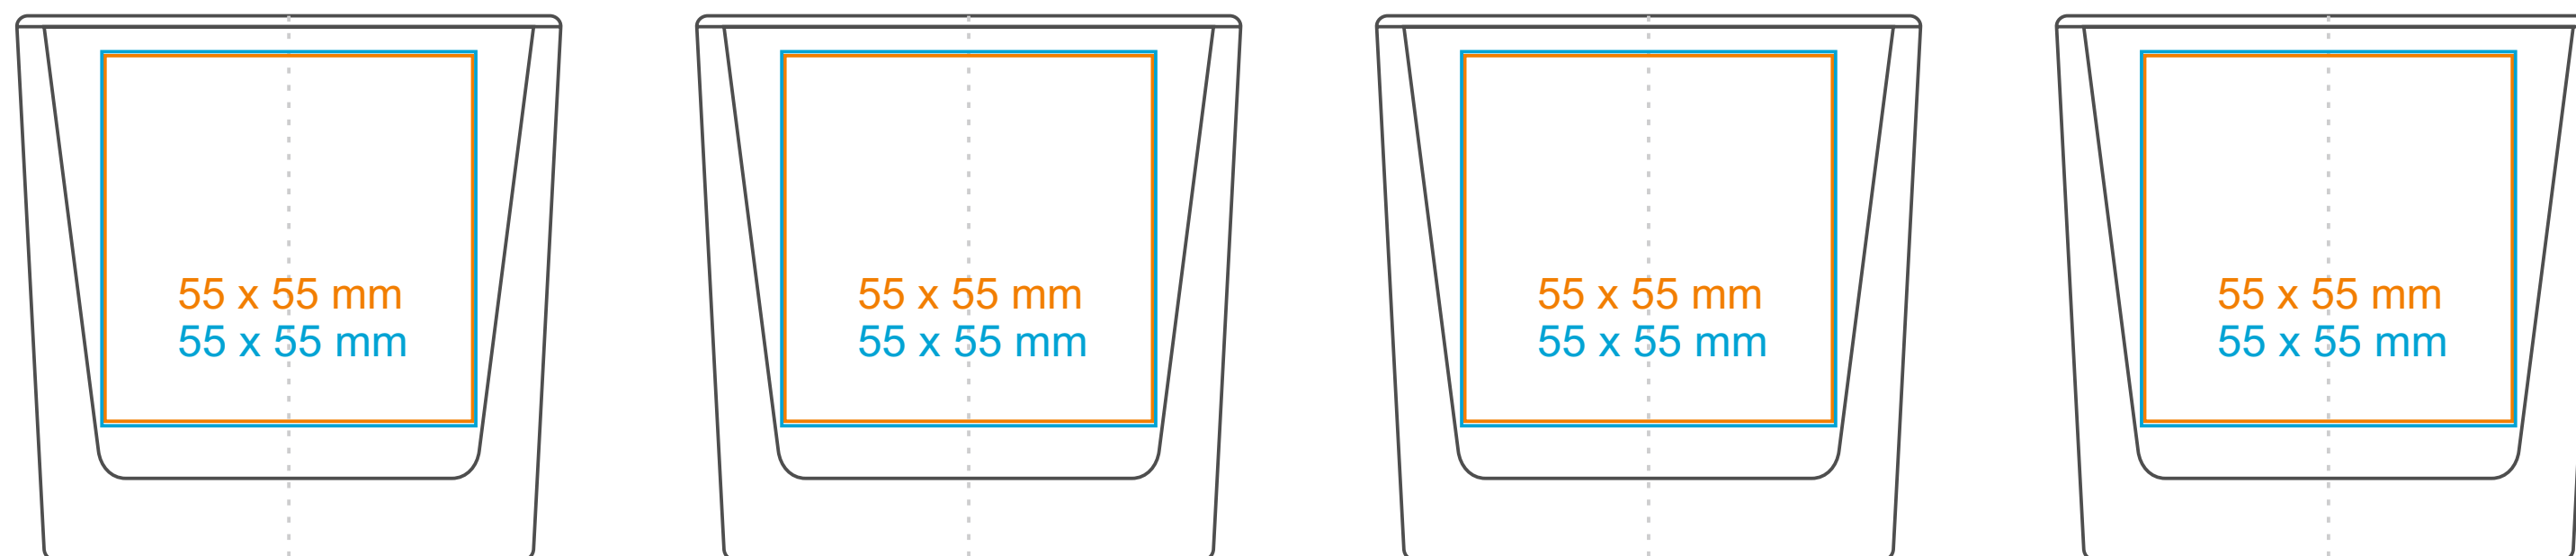

Cube

115 ml / h: 60 mm / Ø 60 mm

CANDLESPPHERE
enlight your brand

[Jak przygotować projekt do druku >](#)

*W przypadku projektów wybiegających poza standardową powierzchnię nadruku prosimy o kontakt z działem handlowym.

Legenda

-  Nadruk kalkomanią (Transfer Print)
-  Grawer laserowy
-  Nadruk bezpośredni (Direct Print)

Cube

300 ml / h: 80 mm / Ø 80 mm

CANDLESPPHERE
enlight your brand

[Jak przygotować projekt do druku >](#)

Cube

600 ml / h: 100 mm / Ø 100 mm

CANDLESPIHERE
enlight your brand

[Jak przygotować projekt do druku >](#)

*W przypadku projektów wybiegających poza standardową powierzchnię nadruku prosimy o kontakt z działem handlowym.