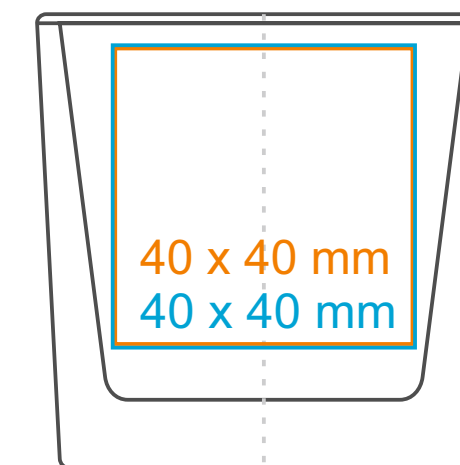

Cube

115 ml / h: 60 mm / Ø 60 mm

CANDLESPPHERE
enlight your brand

[Jak przygotować projekt do druku >](#)

*W przypadku projektów wybiegających poza standardową powierzchnię nadruku prosimy o kontakt z działem handlowym.

Legenda

-  Nadruk kalkomanią (Transfer Print)
-  Grawer laserowy
-  Nadruk bezpośredni (Direct Print)

Cube

300 ml / h: 80 mm / Ø 80 mm

CANDLESPPHERE
enlight your brand

[Jak przygotować projekt do druku >](#)

Cube

600 ml / h: 100 mm / Ø 100 mm

CANDLESPIHERE
enlight your brand

[Jak przygotować projekt do druku >](#)

*W przypadku projektów wybiegających poza standardową powierzchnię nadruku prosimy o kontakt z działem handlowym.